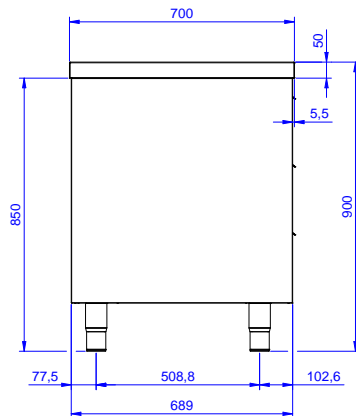

Descrizione

Articolo N° _____

Tavolo in acciaio inox AISI 304 con piano di lavoro da 50 mm e spessore 10/10. Struttura interna saldata. Porte scorrevoli fonoassorbenti. Ripiano intermedio regolabile e piedini ad altezza regolabile. Tre cassetti in acciaio inox AISI 304 (capacità di ca

Caratteristiche e benefici

- Ideali per essere collocati al centro della cucina, singolarmente o contrapposti.

Costruzione

- Struttura completamente in acciaio inox con telaio saldato per conferire massima stabilità al tavolo.
- Miglior accesso al vano grazie alla presenza, per tutte le lunghezze, di solo due porte.
- Piano di lavoro in acciaio 10/10 in AISI 304 di spessore 50 mm con piega salvamani sui bordi con pannello fonoassorbente da 18 mm di spessore.
- Pannelli laterali e suola rinforzata in acciaio inox AISI 304.
- I tavoli sono dotati di ripiano intermedio posizionabile a tre diverse altezze.
- Porte fonoassorbenti e scorrevoli su guide poste all'interno della cornice del mobile.
- Piedini in acciaio inox AISI 304 di 200 mm di altezza e 54 mm di diametro, regolabili: -50/+30 mm.
- Cassetti in acciaio inox AISI 304 stampati in pezzo unico con angoli arrotondati per facilitare la pulizia e migliorare l'igiene; possono contenere bacinelle GN con altezza massima di 100 mm. Portata massima di 40 kg.
- Costruzione in acciaio inox.

Approvazione: _____

Fronte

Lato

Alto

Informazioni chiave

Larghezza armadio:	
133262 (MTA1600SXP)	1110 mm
Profondità armadio:	645 mm
Altezza armadietto:	595 mm
Dimensioni esterne, larghezza:	1600 mm
Dimensioni esterne, profondità:	700 mm
Dimensioni esterne, altezza:	900 mm
Numero e tipologia di porte:	2 Scorrevole
Spessore piano di lavoro:	50 mm
Peso netto:	70 kg